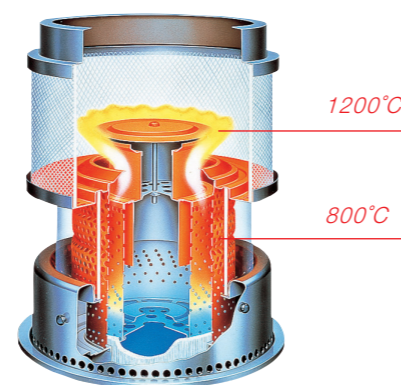

Toyotomi è l'unica casa produttrice di stufe portatili ad adottare un sistema a Doppia Camera di combustione. Un metodo esclusivo che garantisce un rendimento del carburante pari a circa il 99.9% ed una combustione quasi inodore. Una volta raggiunta la temperatura di 800° C nella fase di combustione primaria, nella camera superiore viene immessa una quantità extra di ossigeno per ottimizzare la combustione mediante un incremento termico che raggiunge i 1200° C.

zibro®
made by **TOYOTOMI**

Modello	RS - 2222	RS - 30	RC - 32
Marchio	Zibro	Zibro	Zibro
Codice EAN	4963505711085	4963505710811	4963505711375
Colore	Black	New Stainless Black	New Stainless Black
Potenza in Kw	2,2	3	2,59 - 3,20
Volume riscaldabile (m³)	35 - 80	60 - 110	55 - 120
Superficie riscaldabile (m²)	14 - 32	24 - 44	24 - 44
Consumo comb. (l/h, min.-max.)	0,229	0,313	0,270 - 0,333
EE Classe	A	A	A
Accensione Spark Ignition	•	•	•
Sensore di CO₂	-	-	-
Capacità serbatoio (l)	4,0	4,0	5,5
Autonom. serbatoio (hr -min./max)	17,5	12,8	16,5 - 18,3
Estensione durata dello stoppino	•	-	•
Stoppino modello	F	F	O
Camera di combustione	Singola	Singola	Doppia
Tipologia di batterie per accensione	"C" Size x 4	"C" Size x 4	"D" Size x 4
Pompa a mano disponibile	-	•	•
Produzione	Made in Japan	Made in Japan	Made in Japan
Garanzia	4 anni	4 anni	4 anni
Estensione garanzia	a vita*	a vita*	a vita*
Peso netto stufa (kg)	6,5	8,0	11,5
Peso compreso imballi (kg)	8,5	10	13
Dimensioni stufa (mm) (W, D, H)	422, 281, 446	428, 295, 453	562, 279, 502
Dimensioni imballo (mm) (W, D, H)	465, 325, 500	480, 340, 510	620, 330, 560
Certificato CE	si	si	si

* Vedi ultima pagina

Bruciatore doppia combustione

Accensione spark

Valvola anti perdita

Estensione durata stoppino

Tripla sicurezza di spegnimento

Garanzia di 4 anni