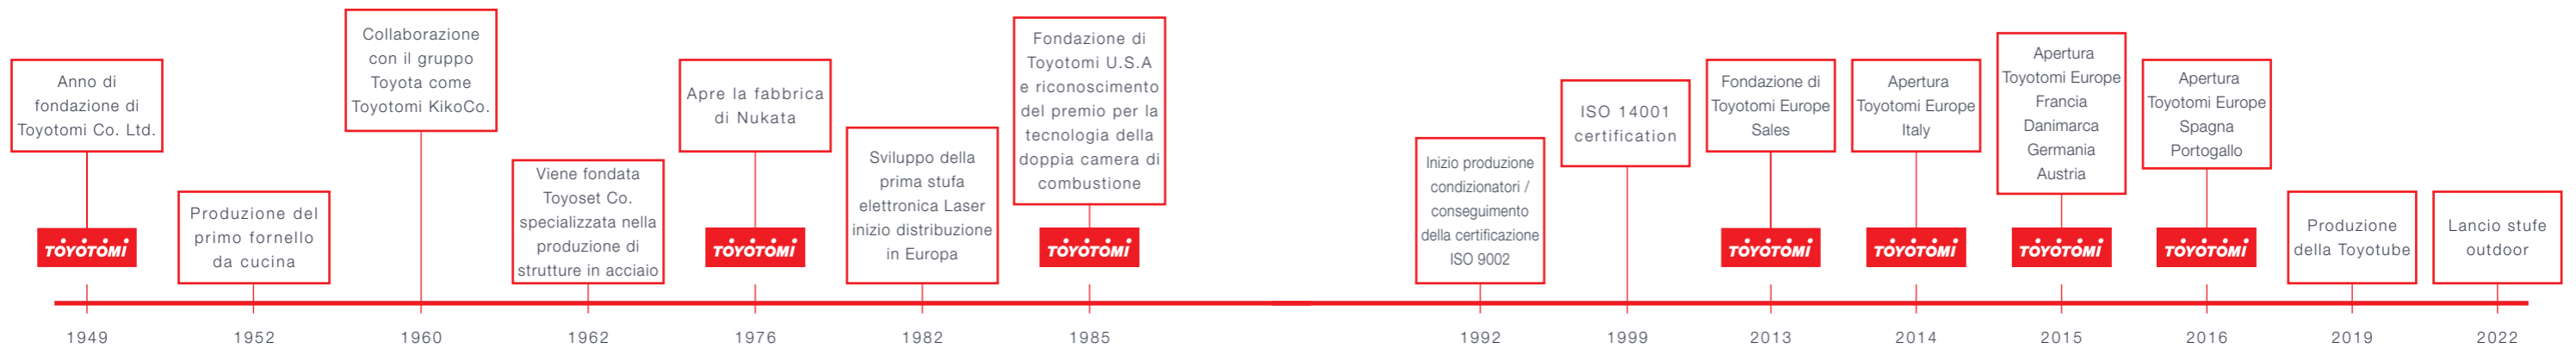

TOYOTOMI è....

TOYOTOMI da oltre mezzo secolo è un marchio di fiducia per i consumatori. Siamo impegnati a sviluppare e creare continuamente prodotti efficienti che creano un ambiente sano e confortevole nelle vostre case.

I nostri prodotti sono all'avanguardia in quanto a tecnologia e design, scegliere TOYOTOMI significa avere la sicurezza di un marchio esperto, potersi avvalere della competenza di un produttore attento e preparato.

Più di 60 milioni di clienti soddisfatti...

La società giapponese Toyotomi Co. Ltd., da oltre 65 anni è leader mondiale nella produzione di stufe a petrolio portatili. Come specialista, Toyotomi offre la più grande linea di prodotti sul mercato, lavora costantemente sulle innovazioni tecnologiche dei nuovi prodotti ed è sempre alla ricerca di nuovi design. Da decenni, vengono utilizzate le più avanzate tecniche produttive giapponesi del settore automobilistico, base per prodotti altamente

affidabili nel campo della sicurezza, comfort ed efficienza. Toyotomi sviluppa i suoi prodotti per soddisfare le esigenze dei propri clienti. Toyotomi produce e progetta stufe a petrolio facili da usare e con un ottimo rapporto prezzo-prestazioni. Tutti i prodotti Toyotomi sono sinonimo di affidabilità nell'utilizzo, qualità dei materiali e garanzia di sicurezza.