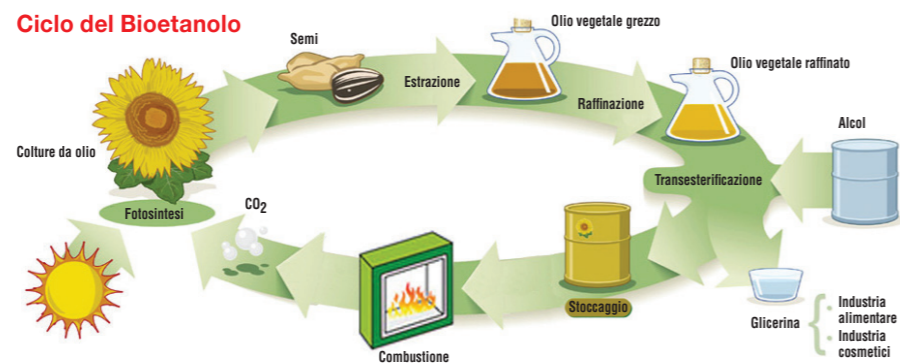

Modello	LAMPOIL	BIO LAMPOIL	Accendifuoco BBQ Liquido	Accendifuoco BBQ Gel
Marchio	FARMLIGHT	FARMLIGHT	FARMLIGHT	FARMLIGHT
Codice EAN Bottiglia	8710744067208	8710744002780	8710744001318	8710744003046
Cod. Ean Confezione	8710744000281	8710744003466	8710744066706	8740744003282
Nomenclatura C.	2710 1925	38231990	2710 1925	36069090
Flash Point °C	61	125 -150	61	10 - 15
Peso specifico Kg	0,73 - 0,80	0,87 - 0,88	0,87 - 0,88	0,85 - 0,87
Peso Bottiglia Kg	0,86	0,97	0,89	0,91
Colore bottiglia	Nero	Trasparente	Nero	Trasparente
Colore tappo	Nero	Nero	Rosso	Rosso
Dimensioni Bottiglia	26,5 x 8,42	26,5 x 8,42	26,5 x 8,42	26,5 x 8,42
Dim. Conf. L x P x H	341 x 256 x 276	341 x 256 x 276	341 x 256 x 276	341 x 256 x 276
Bottiglie per Confezione	12	12	12	12