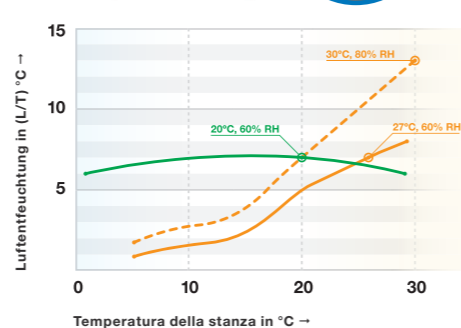

Schema generico di funzionamento Essiccatori

Utilizzabili a basse temperature: I deumidificatori essiccanti garantiscono una elevata deumidificazione nell'ambiente in cui vengono utilizzati anche se vi sono basse temperature.