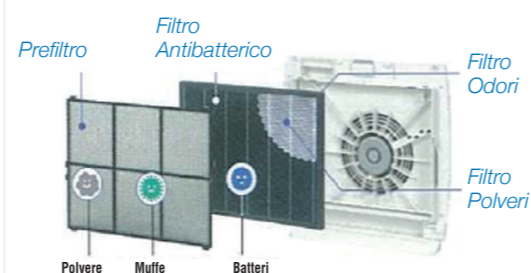

Schema del sistema filtri purificatori aria

Filtro Odori

- Odori di animali
- Odori di servizi igienici
- Odori di rifiuti
- Acetaldeide / Ammoniaca
- Fumo di sigaretta - particelle di nicotina

Filtro Polveri

- Insetti
- Spore di muffe
- Pollini
- Polvere
- Fumo di sigaretta - particelle di nicotina