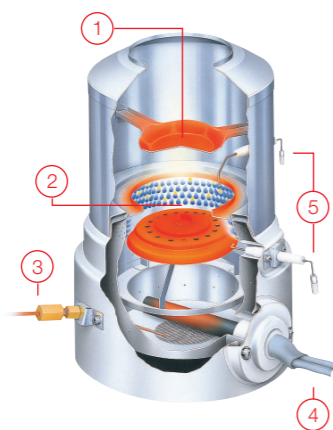

Le stufe Laser di TOYOTOMI non hanno bisogno di canna fumaria, hanno un basso consumo elettrico (da 13 a 23 W di consumo durante la combustione), sono facili da installare e riscaldano in pochi minuti. Le stufe Laser hanno un grande vantaggio rispetto alle stufe a stoppino, soprattutto in termini di comfort e design estetico e possono essere utilizzate in qualsiasi ambiente. La tecnologia Laser di TOYOTOMI si basa sulla considerazione del principio "pot-type", in cui il combustibile viene iniettato ad alta pressione nella camera di combustione, dove evaporando alimenta la combustione. Una volta impostata la temperatura desiderata, la stufa Laser seleziona automaticamente uno dei 5 livelli di potenza del bruciatore. Le ottime prestazioni combinate con i bassi consumi e l'elevato comfort rendono questo modello di stufa tra le più ambite della gamma di TOYOTOMI.