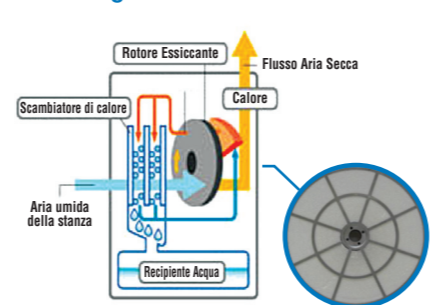

Schema generico di funzionamento Essiccatori

Utilizzabili a basse temperature: I deumidificatori essiccanti garantiscono una elevata deumidificazione nell'ambiente in cui vengono utilizzati anche se vi sono basse temperature.