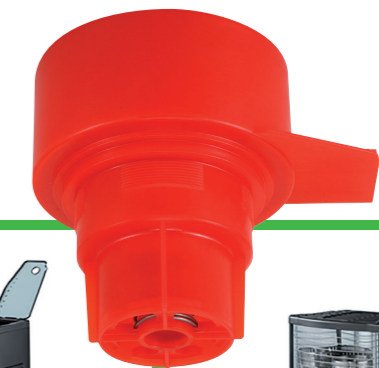

Tutti i vantaggi:

- Rapido
- Facile
- Pulito
- Sicuro

TOYOTOMI
Japanese Technology

Articolo	TOYOTUBE	Filtro
Marchio	TOYOTOMI	TOYOTOMI
Codice EAN	4963505829629	4963505711207
Codice EAN Confezione	4963505973956	4963505962265
Pezzi per confezione	6	12
Quantità tanica (litri)	1,4	-
Colore	Trasparente	Rosso
Nomenclatura combinata	2710 1929	-
Contenuto aromatici	< 0,006%	-
Materiale non volatile MNV	Quasi nullo	-
Dimensioni pallet	80 x 120	-
Quantità per pallet in confezioni	19/38/95	-
Adattabile a tutte le stufe	-	Sì